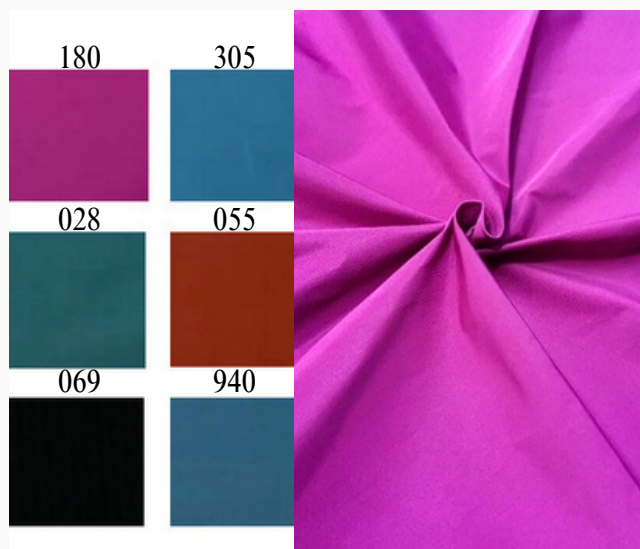

FORMU NOTUROŠS AUDUMS

ARTIKULS: MR1051-***
SASTĀVS: 100% PE
PLATUMS: 140 CM
GRAMĀŽA: 130 GR/M2
KOPŠANA: