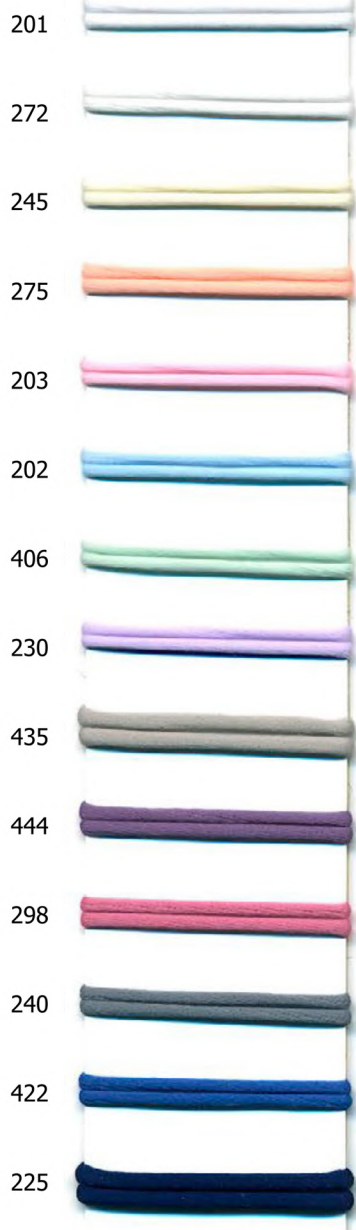

Krāsu karte

Elastīga matēta aukla - 1820
100% poliamīds

ISO 9001
BVC N° 1628550

COL.