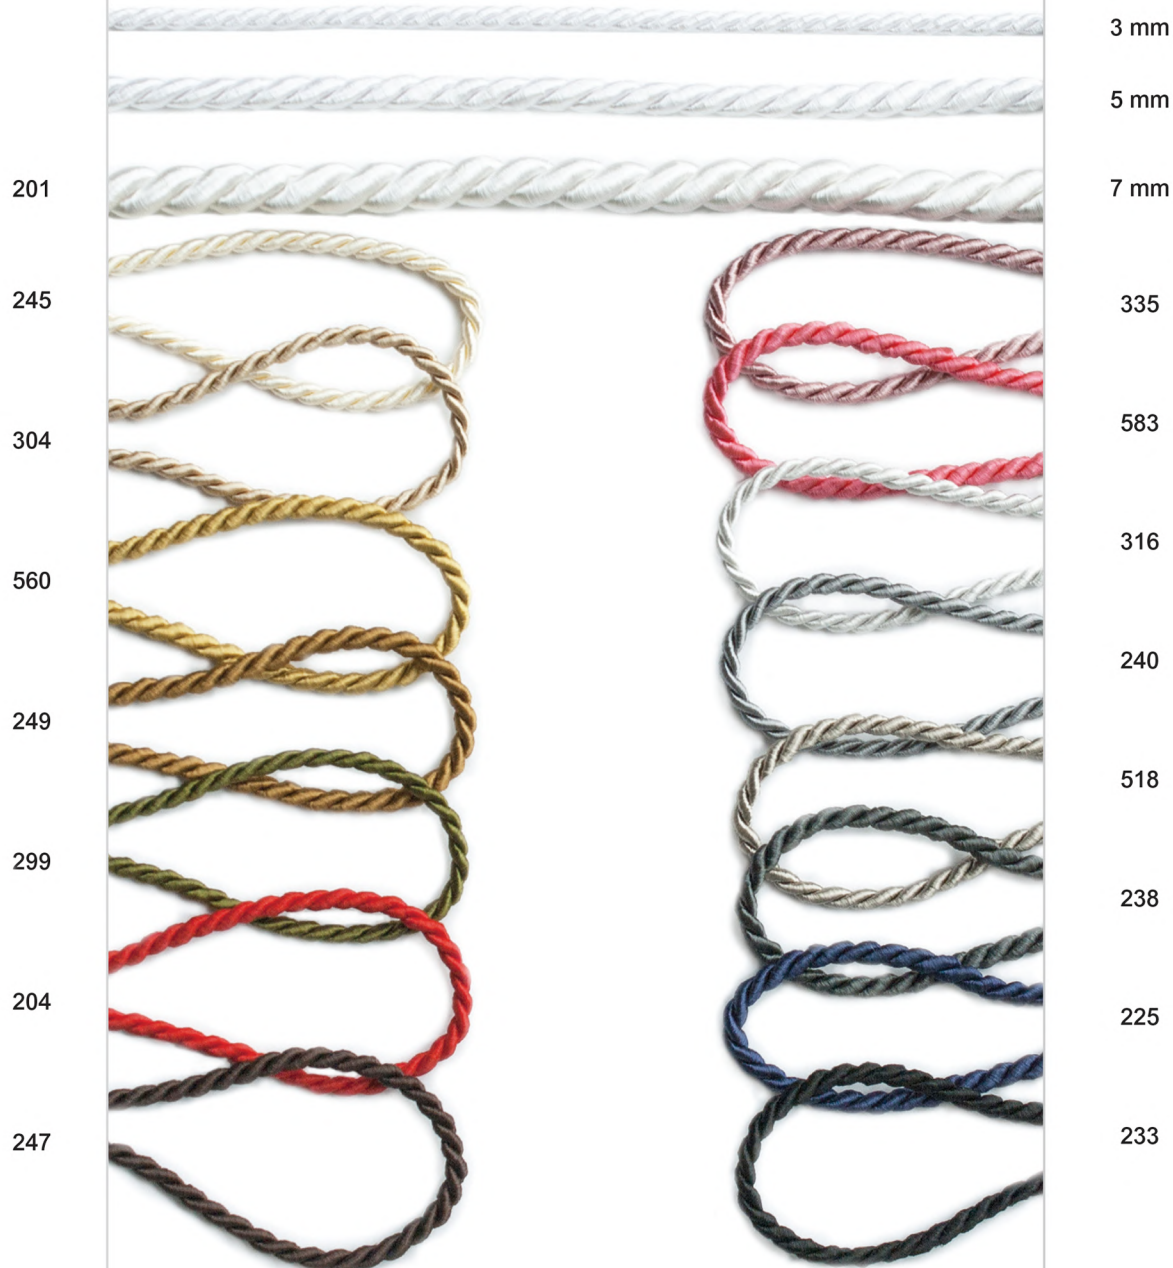

Krāsu karte

Savīta aukla - 0877

100% viskoze

ISO 9001
BVC N° 1628550

COL.

201

245

304

560

249

299

204

247

3 mm

5 mm

7 mm

335

583

316

240

518

238

225

233

REF. 0877

Cordon uni "VRILLE" / Cord

100% VISCOSE

Conditionnement sur stock
Put up available on stock

Diamètre / Diameter

25 m	ø 3 mm
15 m	ø 5 mm
10 m	ø 7 mm

3 611551 460532
Tous nos modèles sont déposés
All items are registered
© Satab 2020

K0877