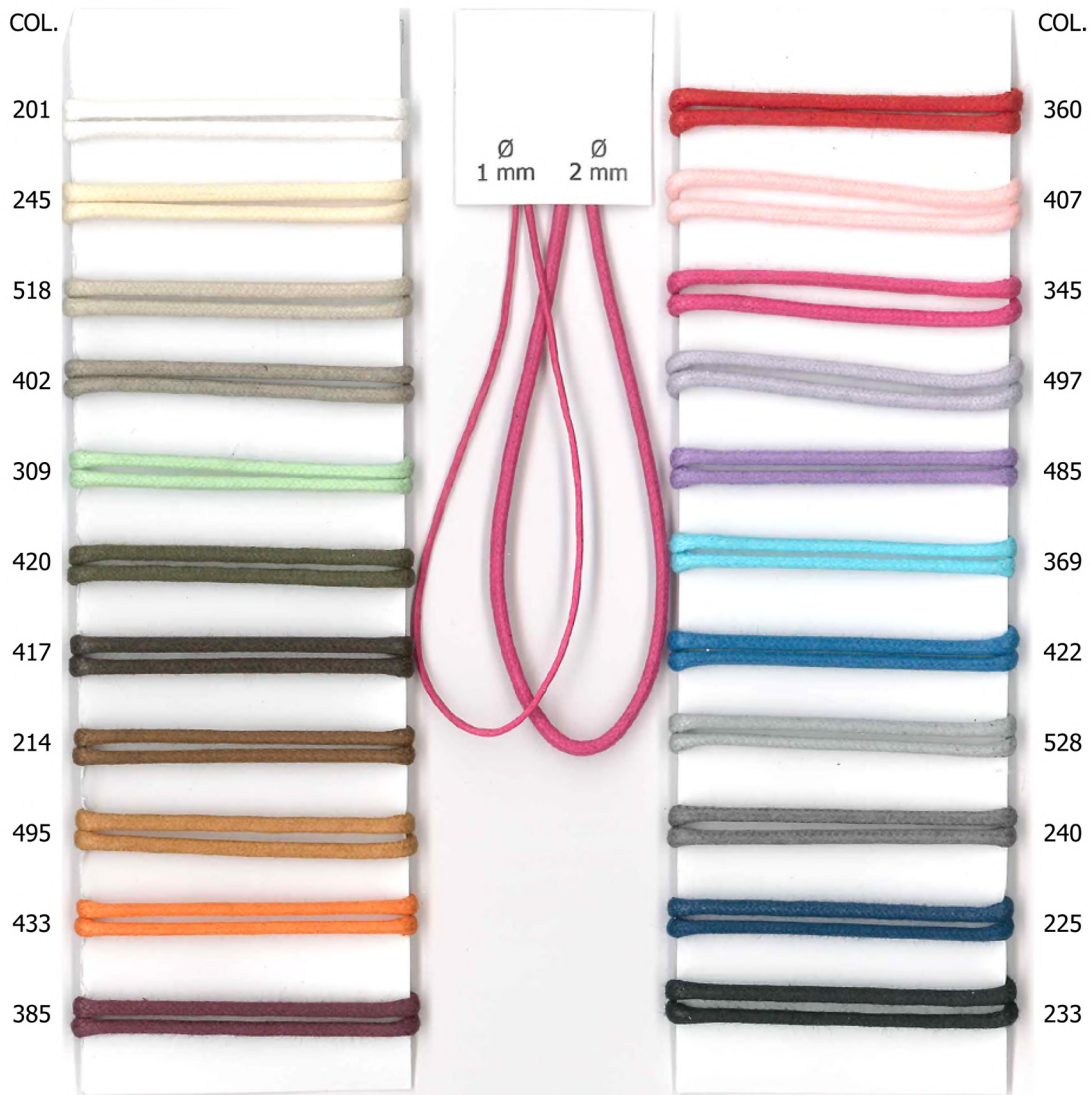

Krāsu karte

Aukla rotām - 3872

100% kokvilna

ISO 9001
BVC N° 1628550

REF. 3872

Cordon ciré / Polished cord

100% COTON

Matière naturelle : risque de variation de coloris. / Natural content: difference in colours can appear.

Conditionnement sur Stock Put up available on stock	Diamètres Diameters
50 - 100m	ø 1 mm
25 - 100 m	ø 2 mm

Réf. 3872 remplace la Réf. 3866 qui est disponible jusqu'à épuisement des stocks.
Ref. 3872 replaces Ref. 3866 which is available until stock is over.

Tous nos modèles sont déposés
All items are registered
© Satab 2021

K3872