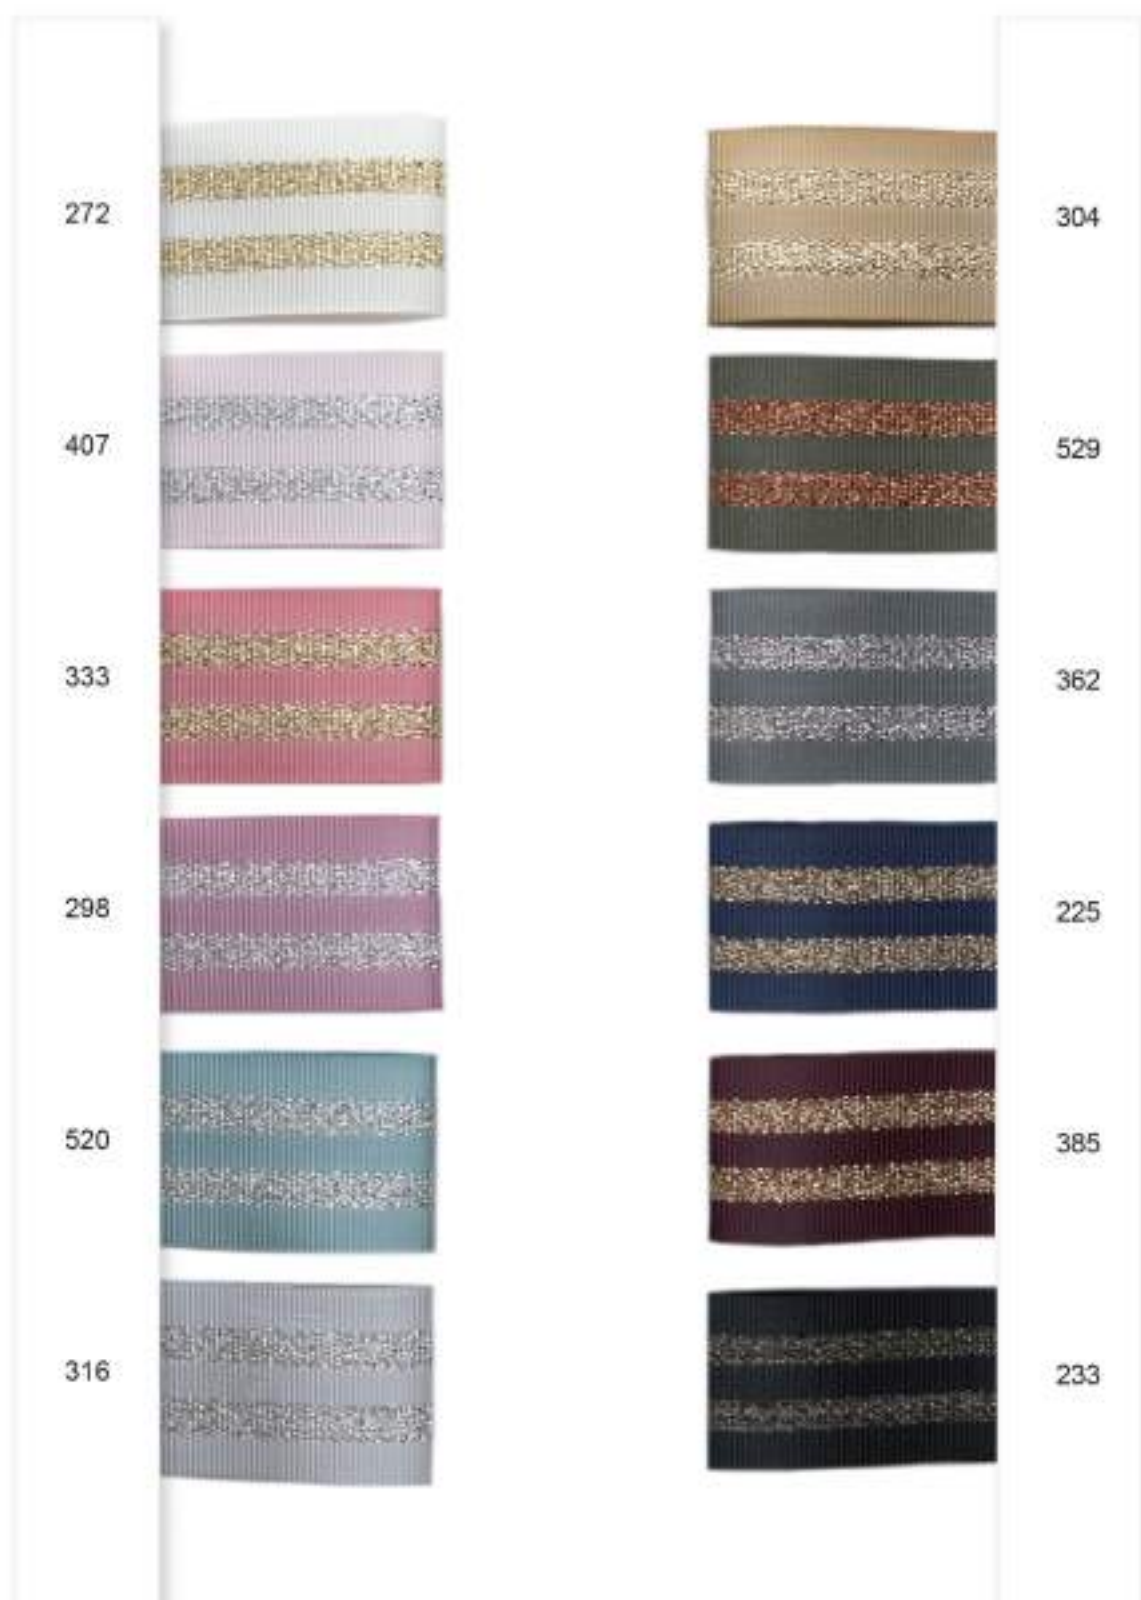

Gros grain silky rayures dorées
Silky gros grain with golden stripes

98% Polyester - 2% Métalloplastique

Krāsu karte

Lente - 1539

98% poliesteris, 2% metalizēts diegs

Conditionnement / Put-up	Largeurs / Widths
25 - 100 m	15 - 25 mm