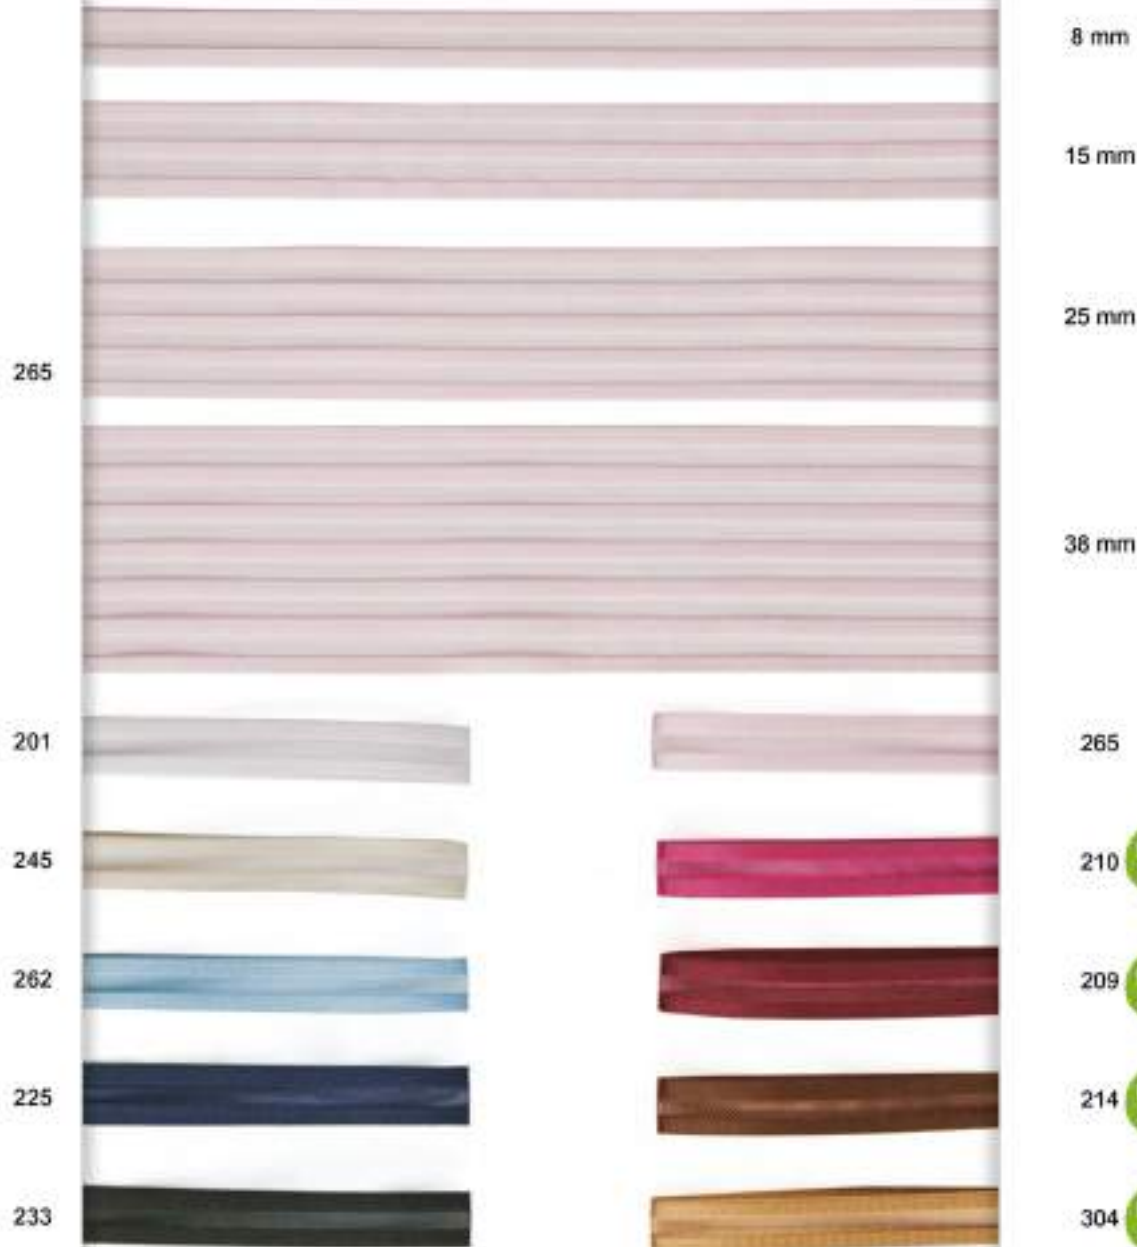

Tous nos coloris sur demande
All items are registered

Krāsu karte

Svītraina organzas lente - 0503
100% poliesteris

ISO 9001
BVC N° 1628550

COL.

REF. 0503
Ruban " Crinoline "
Ribbon

100% POLYESTER

Toute autre demande (couleur, largeur, conditionnement...), voir au dos.
Any other request (color, width, put up...), see at the back.